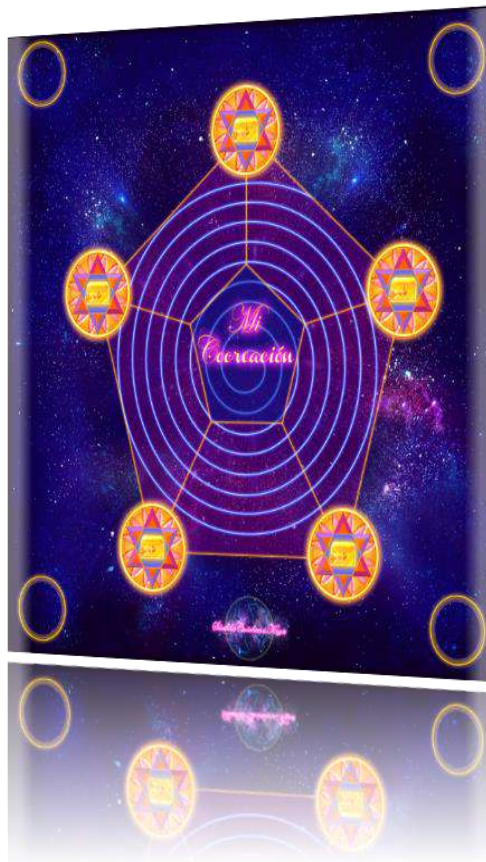

Símbolos Cuánticos *de Kryon®*

abres los canales de las manos y los sintonizas con la energía del Gran Sol Central, con Kryon y con el paquete Universal de Energía Femenina.

Recibes un tablero -El Pentágono de materialización infinita- para co-crear lo que desees para tu vida cotidiana: sanar, liberar emociones, manifestar algo material, etc.

Tablero El Pentágono de materialización infinita

Dimensiones: 25 x 25 cm.

Abres tus sentidos interdimensionales, aperturas el Tercer Ojo, aprendes a canalizar y recibir mensajes de tu Yo Superior, también aprendes un técnica para comprender el significado oculto que se encuentra detrás de cada conflicto, activas en tu ADN dones de otras vidas y otras escuelas en las que tu Gran Ser ha encarnado.